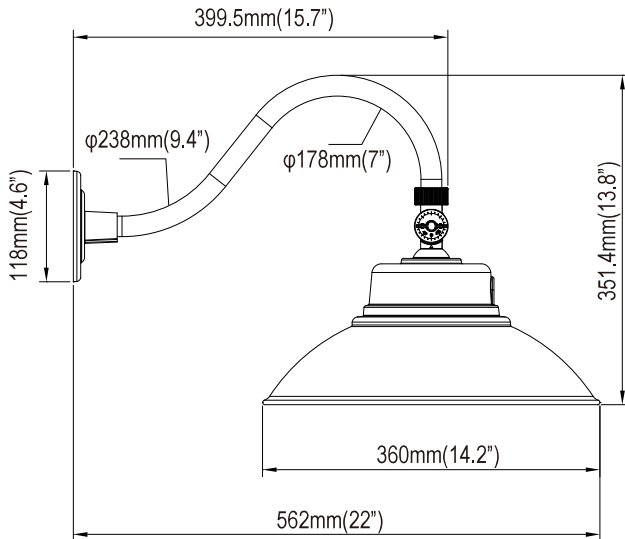

## Lux Chart

Height	Average Lux (lx)	Light range (dia.)
1M	1892	289cm
2M	473	578cm
3M	210	867cm
4M	118	1156cm
6M	53	1734cm

### Product Size:

## Packaging

1pc/CTN G.W.:2 kgs Dimension: 16"L x 9.4"W x 15"H (40cm X 24cm X 38.5cm)

Size	Corton QTY	Product QTY	Volumn	G.W.
20'gp	804 ctn	804 pcs	29.72m <sup>3</sup> cbm	1206 kgs

**LM79  
LM80**