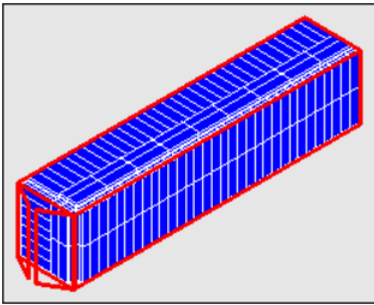

Container Loading QTY

Size	Corton QTY	Product QTY	Volumn	G.W.
40'hq	1234 ctn	2468 pcs	72.35 m ³	16042kgs

Size	Corton QTY	Product QTY	Volumn	G.W.
40'gp	1107 ctn	2214pcs	64.9 m ³	14391 kgs

Size	Corton QTY	Product QTY	Volumn	G.W.
20'gp	534 ctn	1068 pcs	31.31m ³	6942kgs